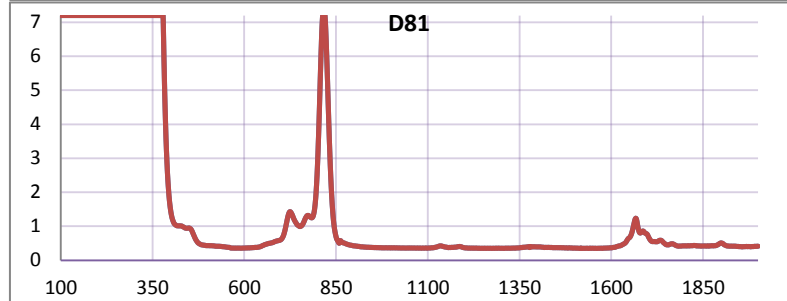

\$120.00

LS-AD
Polycarbonate
190-390nm 7+
730-755 nm 5+
755-830 nm 7+

32.6%/Pink

\$72.00

LS-D81
Polycarbonate
190-390nm 7+
807-827nm 5+

82%/Yellow-Green

\$72.00

LS-D98
Polycarbonate
190-390nm 7+
800-980nm 5+

50%/Green

\$77.50

LS-YAG
Polycarbonate
190-390nm 7+
1064nm 7+
835-1095nm 5+

54%/Green

\$68.00

LS-CD2
Polycarbonate

190-390nm 7+
10600nm 7+

82%/Clear