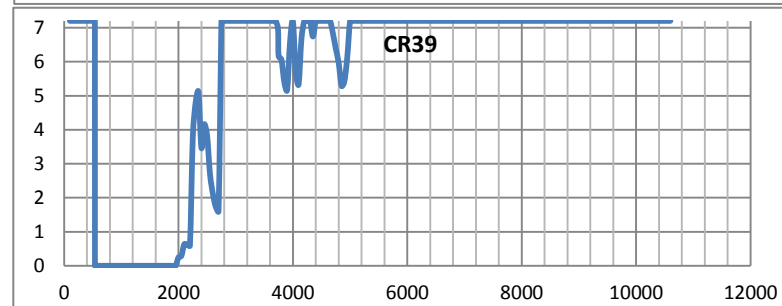

$25.00

LS-CR39
CR39 Plastic

190-340nm 7+
2760-3470nm 7+
5000-11000nm 7+

85%/Clear