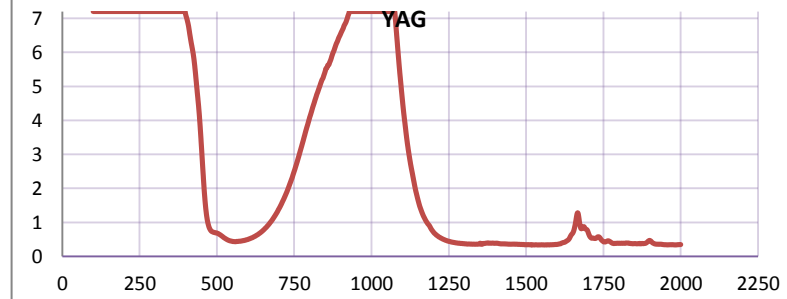

\$120.00

LS-AD
Polycarbonate
190-390nm 7+
730-755 nm 5+
755-830 nm 7+

32.6%/Pink

\$72.00

LS-D81
Polycarbonate
190-390nm 7+
807-827nm 5+

82%/Yellow-Green

\$72.00

LS-D98
Polycarbonate
190-390nm 7+
800-980nm 5+

50%/Green

\$77.50

LS-YAG
Polycarbonate
190-390nm 7+
1064nm 7+
835-1095nm 5+

54%/Green

\$68.00

LS-CD2
Polycarbonate

190-390nm 7+
10600nm 7+

82%/Clear