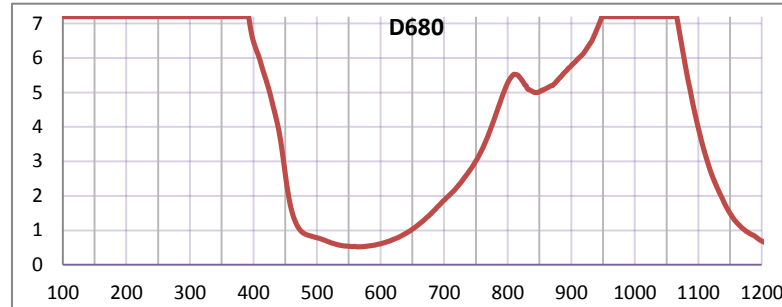

LS-AA 190-390nm 7+
Polycarbonate 480-532 nm 2-3+
470-555 nm 1.5+ OD

26%/Red

\$32.00

LS-DYH 190-534nm 5+
Polycarbonate 830-1090nm 5+
1064nm 7+

28%/Amber

\$126.00

LS-SFP 190-390nm 7+
589-600nm 5+
592-597nm 6+

27.2%/Purple

\$62.00

LS-D680 190-420nm 6+
 Polycarbonate 660-780nm 2+
 745-1115nm 3+
 800-904nm 5+
 905-1075nm 6+
 10,600nm 6+

50%/Green

\$95.00

LS-Y93 190-435 nm 6+
 Polycarbonate 730-1085 nm 5+
 755 nm 7+
 1064 nm 7+