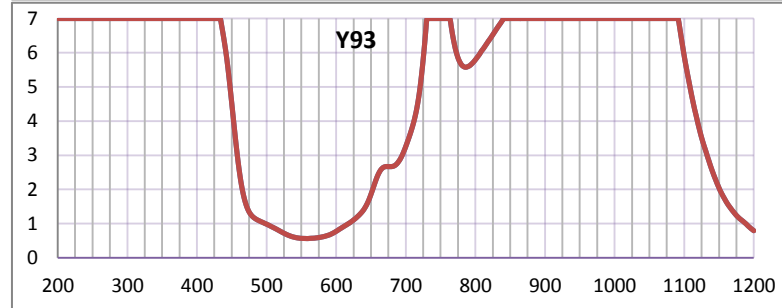

LS-AA 190-390nm 7+
Polycarbonate 480-532 nm 2-3+
470-555 nm 1.5+ OD

26%/Red

\$32.00

LS-DYH 190-534nm 5+
Polycarbonate 830-1090nm 5+
1064nm 7+

28%/Amber

\$126.00

LS-SFP 190-390nm 7+
589-600nm 5+
592-597nm 6+

27.2%/Purple

\$62.00

LS-D680 190-420nm 6+
 Polycarbonate 660-780nm 2+
 745-1115nm 3+
 800-904nm 5+
 905-1075nm 6+
 10,600nm 6+

50%/Green

\$95.00

LS-Y93 190-435 nm 6+
 Polycarbonate 730-1085 nm 5+
 755 nm 7+
 1064 nm 7+