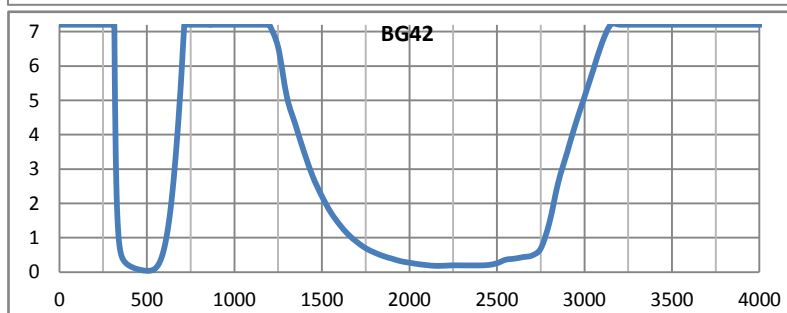

\$62.00

LS-BG38
Glass

632nm 2+
650-690nm 3+
690-1000nm 6+

55.5%/Blue

\$95.00

LS-BG42
Glass

700-1200nm 7+

64%/LightBlue

\$120.00

LS-AD
Polycarbonate
190-390nm 7+
730-755 nm 5+
755-830 nm 7+

32.6%/Pink

\$72.00

LS-D81
Polycarbonate
190-390nm 7+
807-827nm 5+

82%/Yellow-Green

\$72.00

LS-D98
Polycarbonate
190-390nm 7+
800-980nm 5+