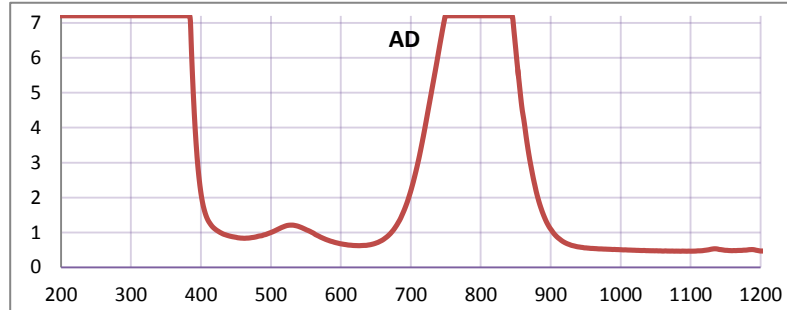

\$62.00

LS-BG38
Glass

632nm 2+
650-690nm 3+
690-1000nm 6+

55.5%/Blue

\$95.00

LS-BG42
Glass

700-1200nm 7+

64%/LightBlue

\$120.00

LS-AD
Polycarbonate
190-390nm 7+
730-755 nm 5+
755-830 nm 7+

32.6%/Pink

\$72.00

LS-D81
Polycarbonate
190-390nm 7+
807-827nm 5+

82%/Yellow-Green

\$72.00

LS-D98
Polycarbonate
190-390nm 7+
800-980nm 5+