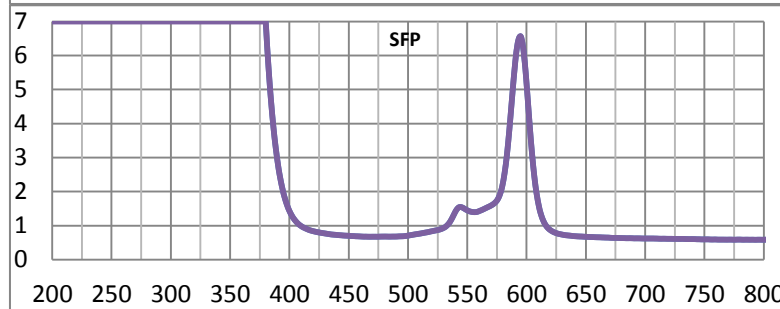

LS-AA 190-390nm 7+
Polycarbonate 480-532 nm 2-3+
470-555 nm 1.5+ OD

26%/Red

\$32.00

LS-DYH 190-534nm 5+
Polycarbonate 830-1090nm 5+
1064nm 7+

28%/Amber

\$126.00

LS-SFP 190-390nm 7+
589-600nm 5+
592-597nm 6+

27.2%/Purple

\$62.00

LS-D680 190-420nm 6+
 Polycarbonate 660-780nm 2+
 745-1115nm 3+
 800-904nm 5+
 905-1075nm 6+
 10,600nm 6+

50%/Green

\$95.00

LS-Y93 190-435 nm 6+
 Polycarbonate 730-1085 nm 5+
 755 nm 7+
 1064 nm 7+