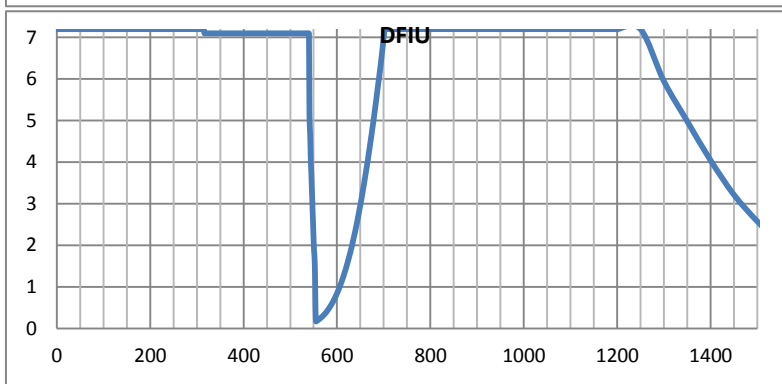

$200.00

LS-DFIU
Glass

190-540nm 7+
630-650nm 2+
650-690nm 3+
690-710nm 6+
710-1200 7+

21%/Brown