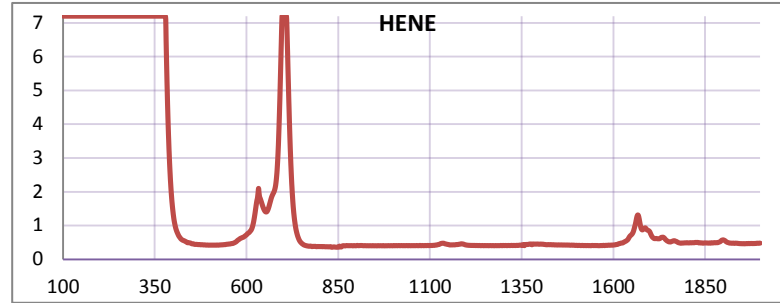

\$200.00

LS-DFIU
Glass

190-540nm 7+
630-650nm 2+
650-690nm 3+
690-710nm 6+
710-1200 7+

21%/Brown

\$255.00

LS-HENE 190-390nm 7+
Polycarbonate 633 nm 2+

69%/Teal

\$42.00

LS-AA 190-390nm 7+
Polycarbonate 480-532 nm 2-3+
470-555 nm 1.5+ OD

26%/Red

\$32.00

LS-DYH 190-534nm 5+
Polycarbonate 830-1090nm 5+
1064nm 7+

28%/Amber

\$126.00

LS-SFP 190-390nm 7+
589-600nm 5+
592-597nm 6+