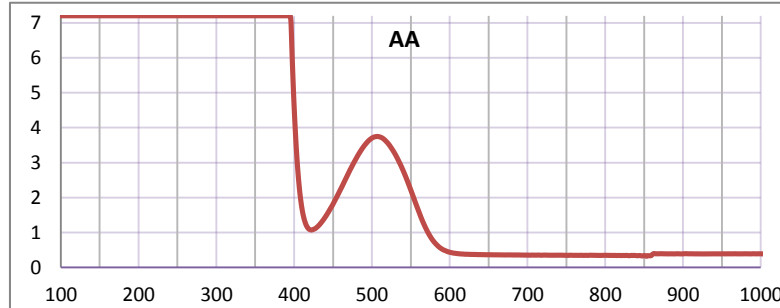

\$200.00

LS-DFIU
Glass

190-540nm 7+
630-650nm 2+
650-690nm 3+
690-710nm 6+
710-1200 7+

21%/Brown

\$255.00

LS-HENE 190-390nm 7+
Polycarbonate 633 nm 2+

69%/Teal

\$42.00

LS-AA 190-390nm 7+
Polycarbonate 480-532 nm 2-3+
470-555 nm 1.5+ OD

26%/Red

\$32.00

LS-DYH 190-534nm 5+
Polycarbonate 830-1090nm 5+
1064nm 7+

28%/Amber

\$126.00

LS-SFP 190-390nm 7+
589-600nm 5+
592-597nm 6+