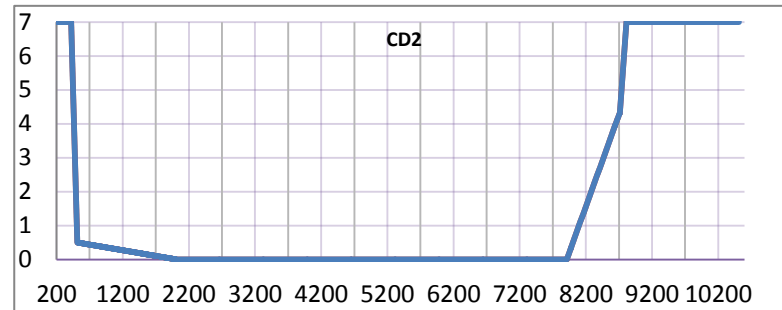

\$120.00

LS-AD
Polycarbonate
190-390nm 7+
730-755 nm 5+
755-830 nm 7+

32.6%/Pink

\$72.00

LS-D81
Polycarbonate
190-390nm 7+
807-827nm 5+

82%/Yellow-Green

\$72.00

LS-D98
Polycarbonate
190-390nm 7+
800-980nm 5+

50%/Green

\$77.50

LS-YAG
Polycarbonate
190-390nm 7+
1064nm 7+
835-1095nm 5+

54%/Green

\$68.00

LS-CD2
Polycarbonate

190-390nm 7+
10600nm 7+

82%/Clear