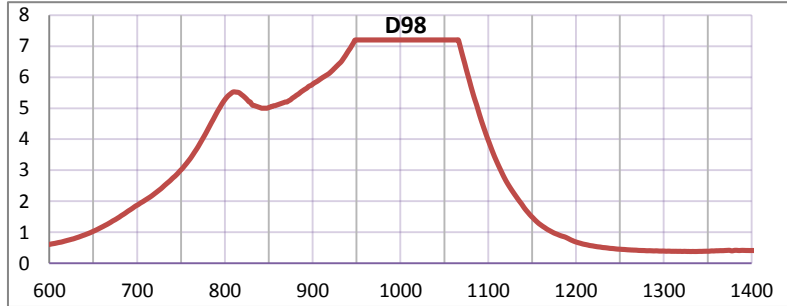

\$120.00

LS-AD
Polycarbonate
190-390nm 7+
730-755 nm 5+
755-830 nm 7+

32.6%/Pink

\$72.00

LS-D81
Polycarbonate
190-390nm 7+
807-827nm 5+

82%/Yellow-Green

\$72.00

LS-D98
Polycarbonate
190-390nm 7+
800-980nm 5+

50%/Green

\$77.50

LS-YAG
Polycarbonate
190-390nm 7+
1064nm 7+
835-1095nm 5+

54%/Green

\$68.00

LS-CD2
Polycarbonate

190-390nm 7+
10600nm 7+

82%/Clear