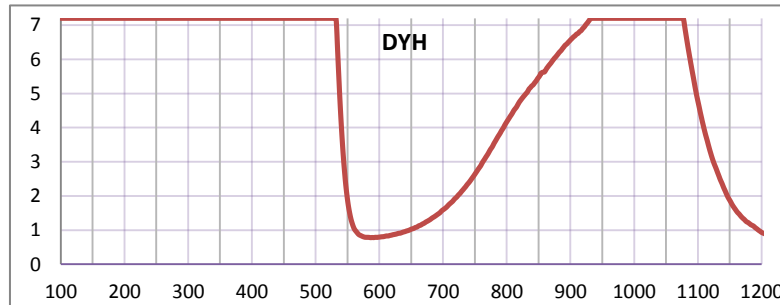

LS-AA 190-390nm 7+
Polycarbonate 480-532 nm 2-3+
470-555 nm 1.5+ OD

26%/Red

\$32.00

LS-DYH 190-534nm 5+
Polycarbonate 830-1090nm 5+
1064nm 7+

28%/Amber

\$126.00

LS-SFP 190-390nm 7+
589-600nm 5+
592-597nm 6+

27.2%/Purple

\$62.00

LS-D680 190-420nm 6+
 Polycarbonate 660-780nm 2+
 745-1115nm 3+
 800-904nm 5+
 905-1075nm 6+
 10,600nm 6+

50%/Green

\$95.00

LS-Y93 190-435 nm 6+
 Polycarbonate 730-1085 nm 5+
 755 nm 7+
 1064 nm 7+