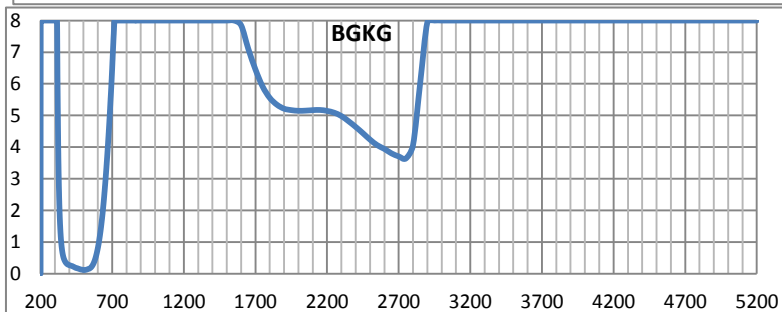

50%/Green

\$77.50

LS-YAG
Polycarbonate
190-390nm 7+
1064nm 7+
835-1095nm 5+

54%/Green

\$68.00

LS-CD2
Polycarbonate

190-390nm 7+
10600nm 7+

82%/Clear

\$25.00

LS-CR39
CR39 Plastic

190-340nm 7+
2760-3470nm 7+
5000-11000nm 7+

85%/Clear

\$45.00

LS-BGKG
Glass

200-315nm 7+
704-1600nm 7+
1600-2200nm 5+
2200-2850nm 3+
2850-5200nm 7+

21%/Brown